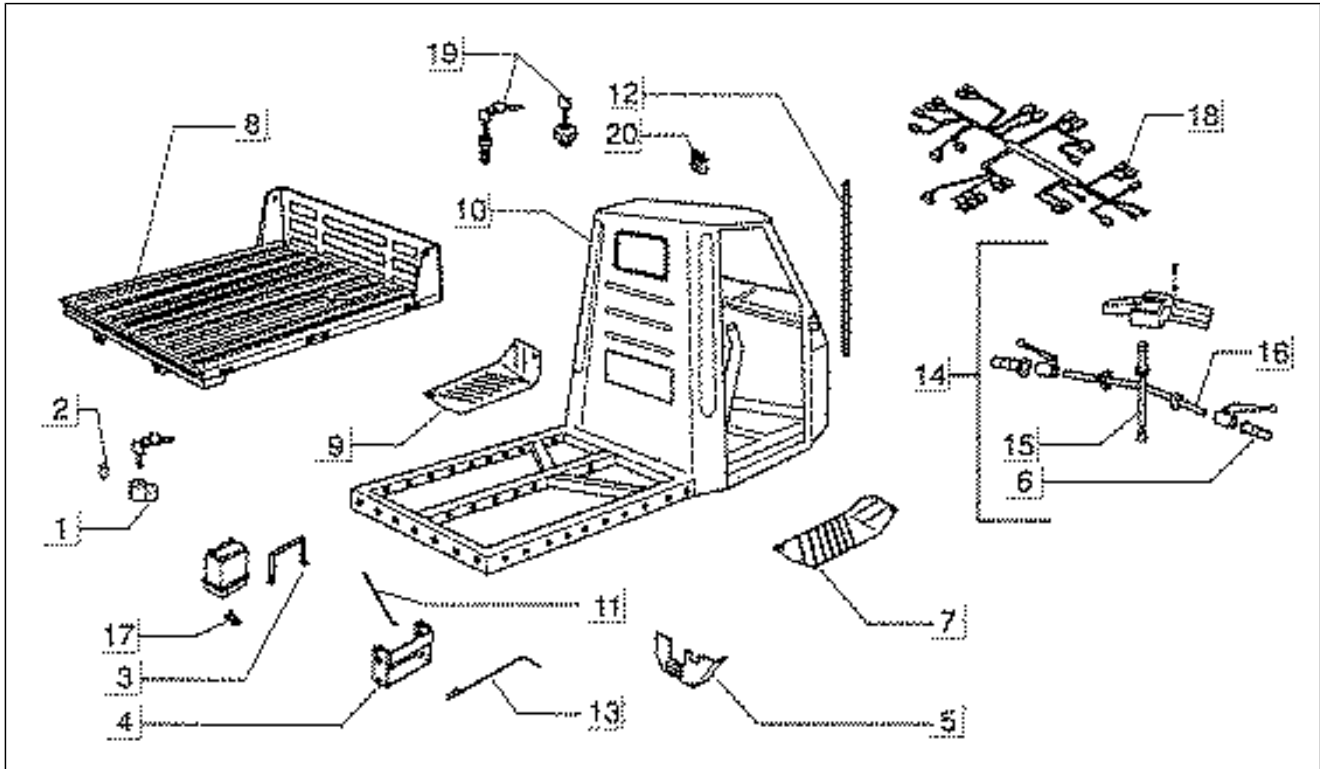

Einheit	Fahrgestell
Code	T4
Beschreibung	Batteriehalter-Rahmenbauteile
Inspektion	1

Pos.	Code	Beschreibung	Menge	Varianten
1	569534	Batterie-diebstahlsicherung	1	
2	569544	Schlossanschlag	1	
3	569425	Batterie-halbebügel	1	
4	569536	Diebstahlsicherungsbügel	1	
5	569461	Not available	1	
6	569537	Handgriff	2	
7	569415	Vorderer rechter teppich	1	
8	569465	Pritsche	1	
9	569414	Vorderer linker teppich	1	
10	CMO33411/5	Rahmen	1	
11	569533	Rahmen gewindebolzen	1	
12	569542	Seitlicher randschutz	1	
13	569532	Spannstange	1	
14	2679035	Lenker, komplett	1	
15	569539	Schaltgriffrohr	1	
16	569538	Gasgriffrohr	1	
17	569426	Batterie-befestigungsblech	1	
18	583153	Kabelbaum	1	
19	596520	Kit Schließvorrichtungen	1	
20	583220	Blinkerschalter	1