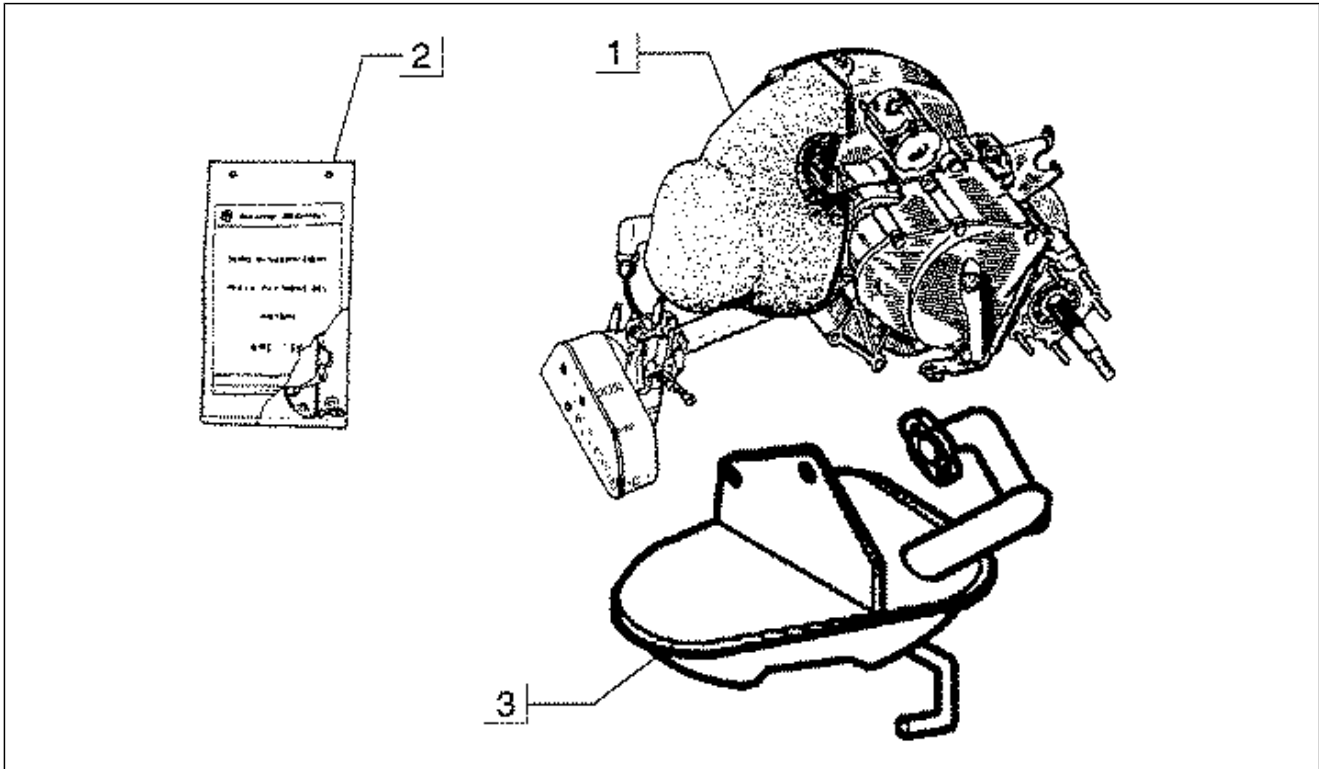

Einheit	Motor
Code	T1
Beschreibung	Motor komplett
Inspektion	1

Pos.	Code	Beschreibung	Menge	Varianten
1	486380	Motor kompl.	1	
1	487540	Motor kompl.	1	
1	825772	Motor kompl.	1	
1	825773	Motor kompl.	1	
1	8304595	Motor	1	
2	493537	***KIT	1	
3	830451	Auspuff	1	
3	830452	Auspuff	1